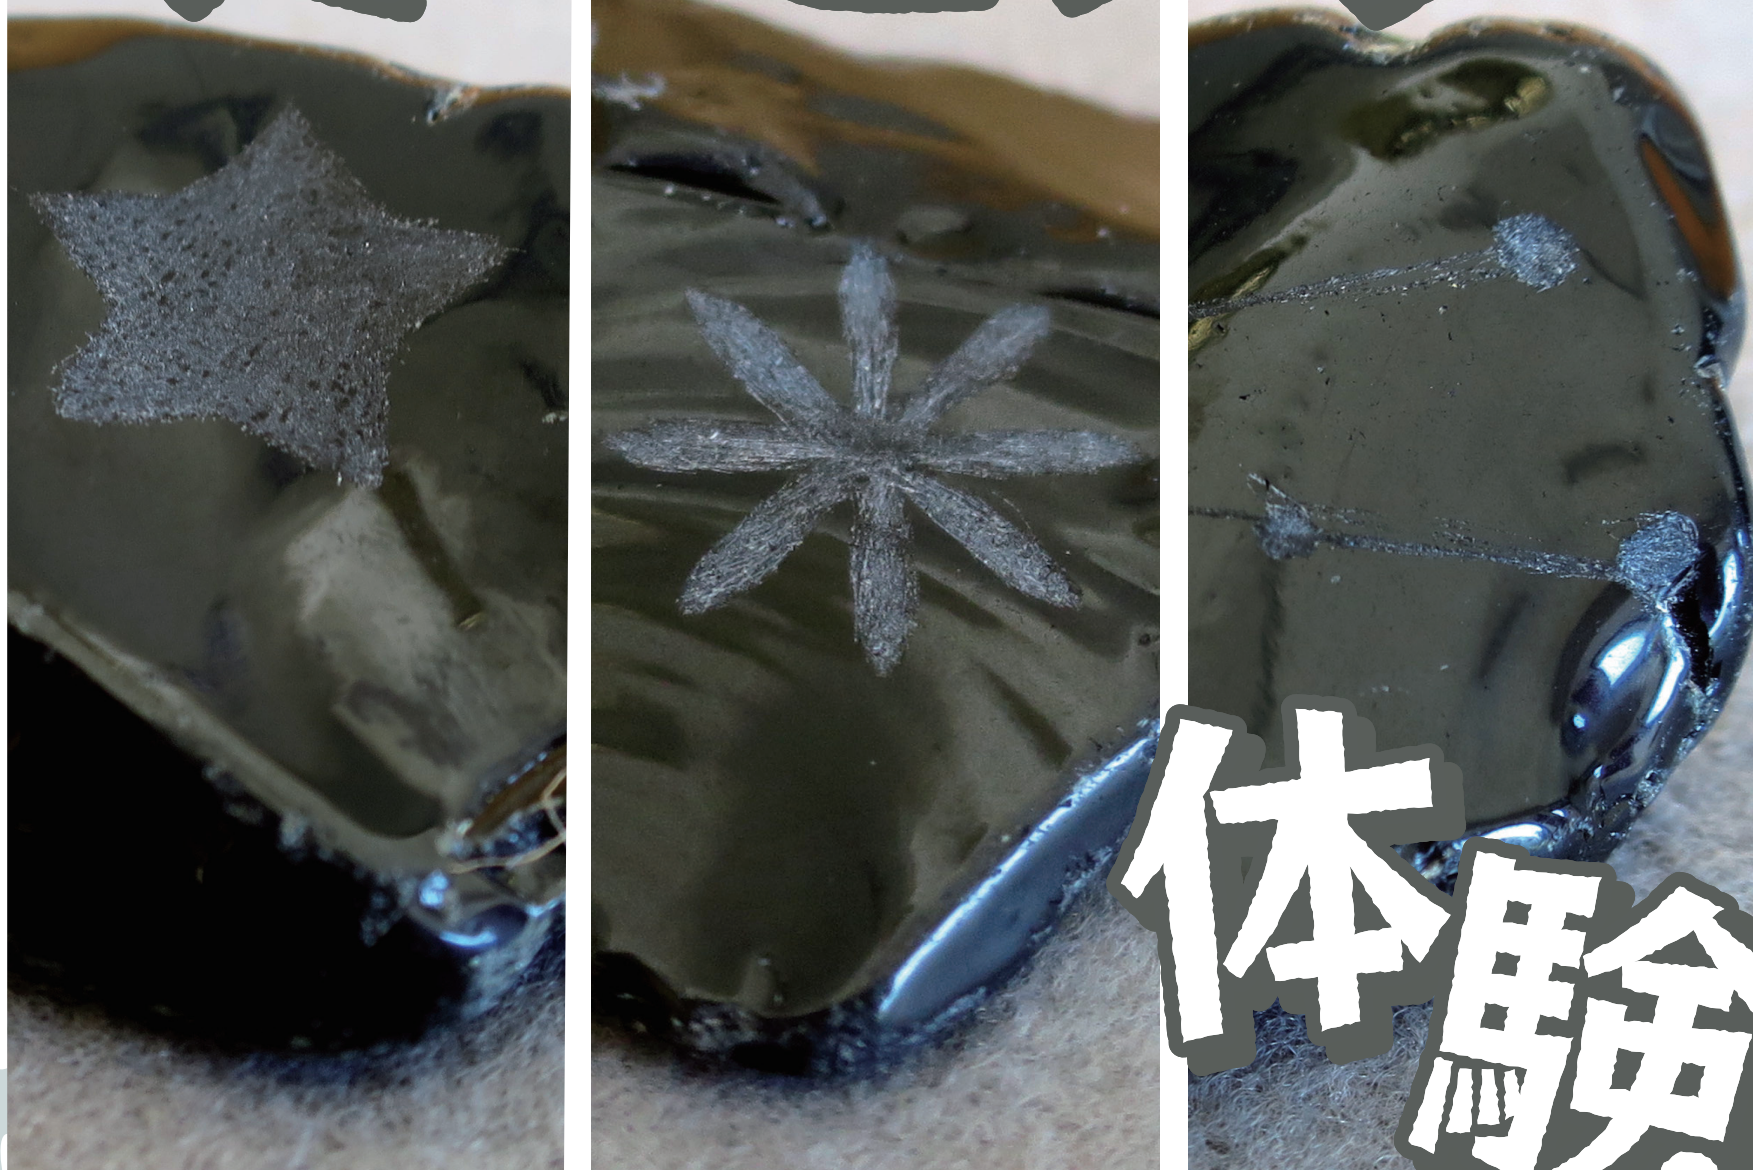

主催 恵庭市郷土資料館

共催 一般社団法人恵庭観光協会

K O K U Y O U S E K I

黒曜石

カービング

体験

大昔の遺跡から発見される石器の材料として知られる黒曜石——。
黒く輝く石のかけらにお好きな絵や模様を描いてみましょう。

日時 **10/12 土** 10:00 ▶ 12:00